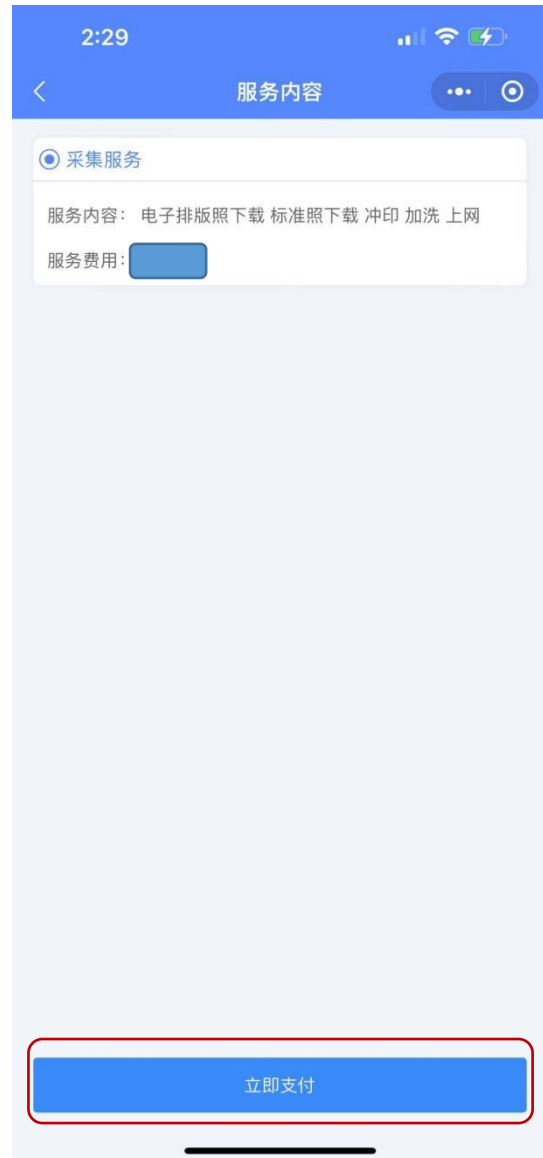

二、完成照片上传

- (1) 点击拍照/上传—支付费用
- (2) 阅读提示内容—选择拍照/上传
- (3) 确认效果—点击提交—进度展示

(9)

(10)